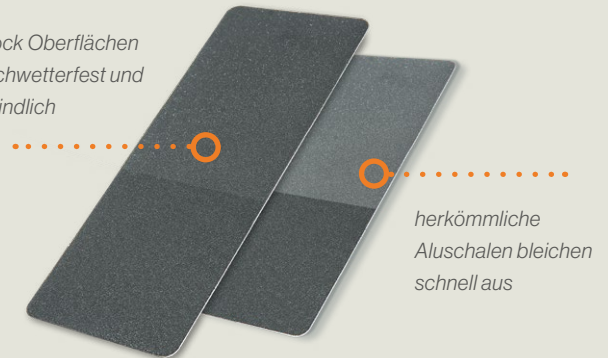

Aluschale

Die hochwetterfeste Beschichtung der Weinstock Aluminiumprofile sorgt für Langlebigkeit und eine makellose Optik, auch nach vielen Jahren der Witterungseinwirkung. So wird Ihr Fenster optimal geschützt.

Weinstock Oberflächen sind hochwetterfest und unempfindlich

herkömmliche Aluschalen bleichen schnell aus