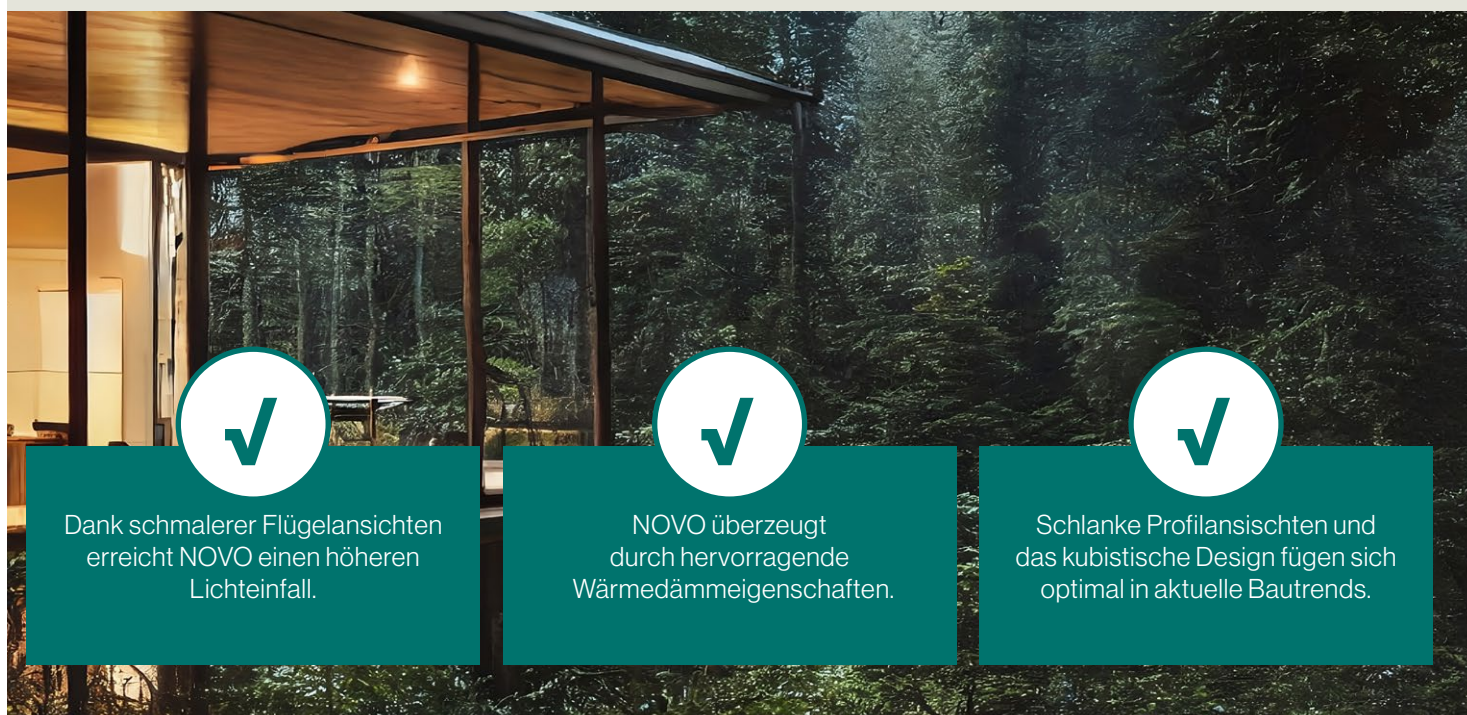

Fensterdekore

Kunststoff-Fenster innen und außen

aludec

woodec

Holzdekor

Farbspektren

Es handelt sich um eine Auswahl an Farben aus unterschiedlichen Preisgruppen. Eine detaillierte Übersicht aller verfügbaren Farben und Dekore finden Sie in den Weinstock Farbspektren.

Bitte beachten Sie, dass Farbabweichungen drucktechnisch bedingt sein können. Original Farbmuster erhalten Sie bei Ihrem Weinstock-Fachpartner.

Auswahl der Aluminium Farbvielfalt (Aluschale TwinSet Fenster außen)

Dank schmalere Flügelansichten erreicht NOVO einen höheren Lichteinfall.

NOVO überzeugt durch hervorragende Wärmedämmeigenschaften.

Schlanke Profilansichten und das kubistische Design fügen sich optimal in aktuelle Bautrends.