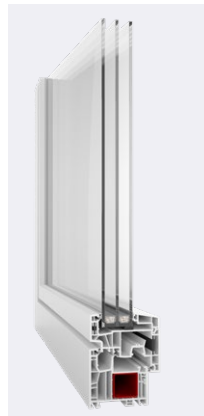

NOVO SE fb

Wärmedämmung

Grundwert: 1,20 W/(m²K)

Bestwert: 0,73 W/(m²K)

Sicherheit: RC2

Varianten: MD / AD

Hier abgebildet Mitteldichtung